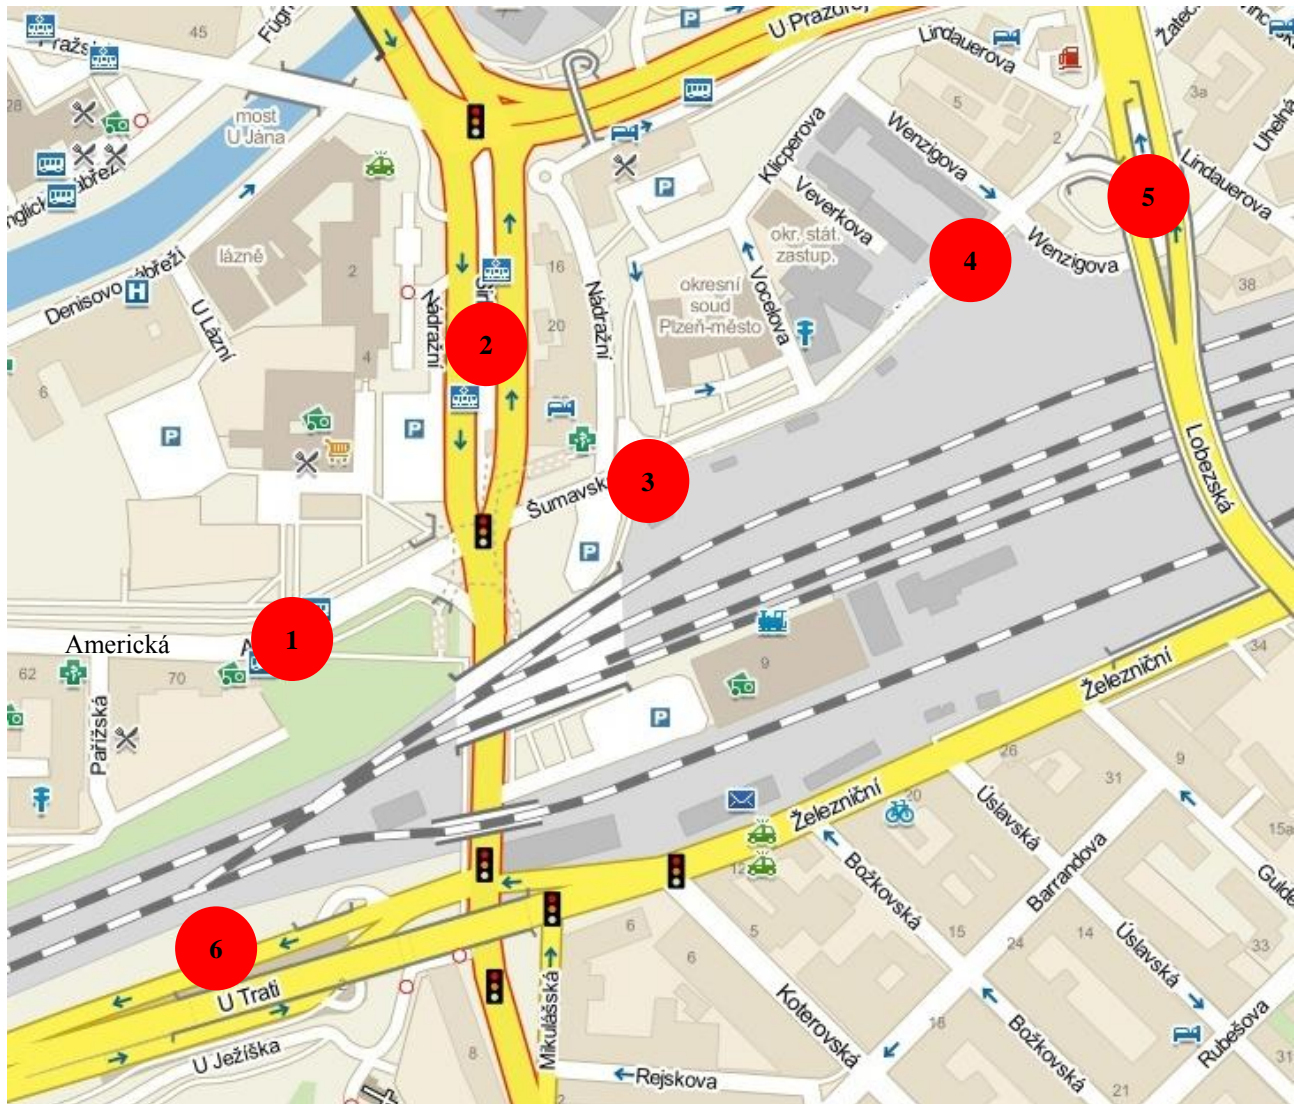

Situace zastávek: Americká, Sirková, Šumavská.

Vysvětlivky:

 umístění zastávky MHD/ČSAD

1) např. linka č. 16:

dnes: Hl. nádr. ČD, Americká  
nově: Pařížská.

Nový název „Pařížská“ je dle názvu nejbližší kolmé ulice.

2) tramvaj č. 1, 2:

dnes: Hl. nádr. ČD, Sirková,  
nově: Hlavní nádraží,

3) nově např. linka č. 16:

dnes: Hl. nádr. ČD, Šumavská,  
nově: Hlavní nádraží,

4) zastávka určena pouze ČSAD  
dnes: Šumavská,

nově: Hlavní nádraží,

5) směr Doubravka:

!!! zastávka se připravuje.

6) směr do centra: linka např. 35

dnes: Hl. nádr. ČD, U Ježíška

nově: U Ježíška